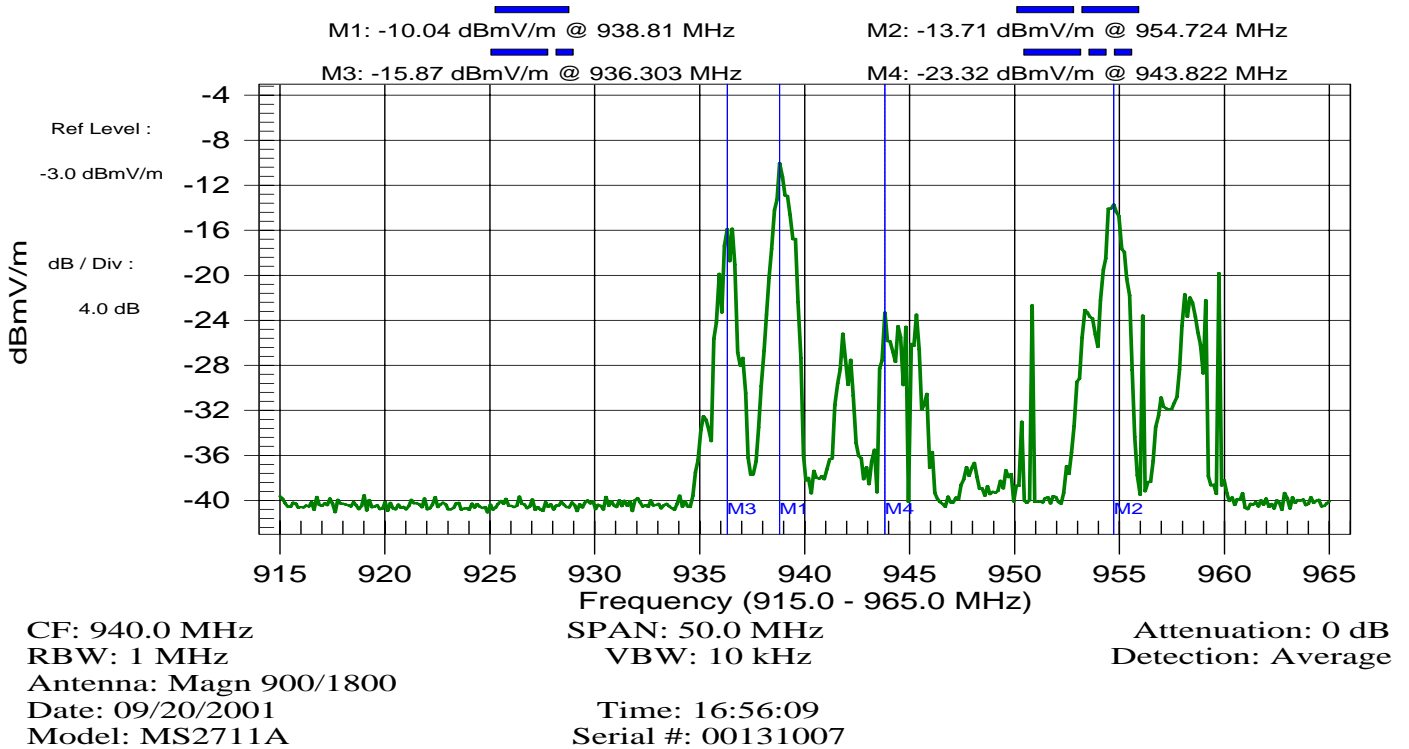

Vergleichsmessung innerhalb / ausserhalb Abschirmstoff in der Praxis, Spektrum im Bereich Mobilfunk GSM 900

Abschirmmaterial: Swiss-Shield der Firma Spoerry & Co AG, 8890 Flums
Datum der Messung: 20.09.2001

Messung ausserhalb Abschirmung Bereich GSM900 Mobilfunk

Messung innerhalb Baldachin Bereich GSM900

Durchgeföhrt: Ev. Ackermann & Hp. Jenny, Elektrobiologische Untersuchungen
9231 Egg-Flawil, TEL/FAX: 071 393 70 80