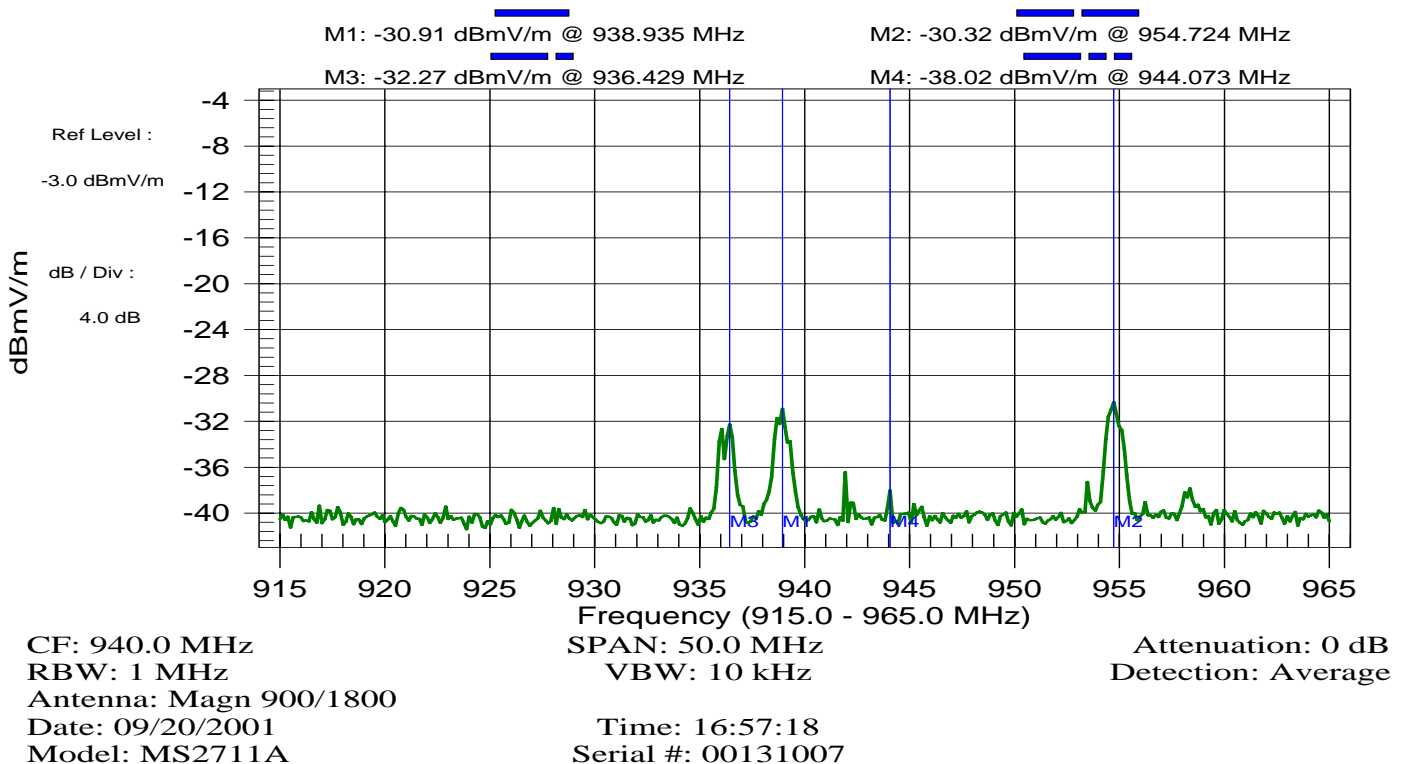

Vergleichsmessung innerhalb / ausserhalb Abschirmstoff in der Praxis, Spektrum im Bereich Mobilfunk GSM 900

Abschirmmaterial: Swiss-Shield der Firma Spoerry & Co AG, 8890 Flums
Datum der Messung: 20.09.2001

Messung ausserhalb Abschirmung Bereich GSM900 Mobilfunk

Messung innerhalb Baldachin Bereich GSM900

Durchgeföhrt: Ev. Ackermann & Hp. Jenny, Elektrobiologische Untersuchungen
9231 Egg-Flawil, TEL/FAX: 071 393 70 80